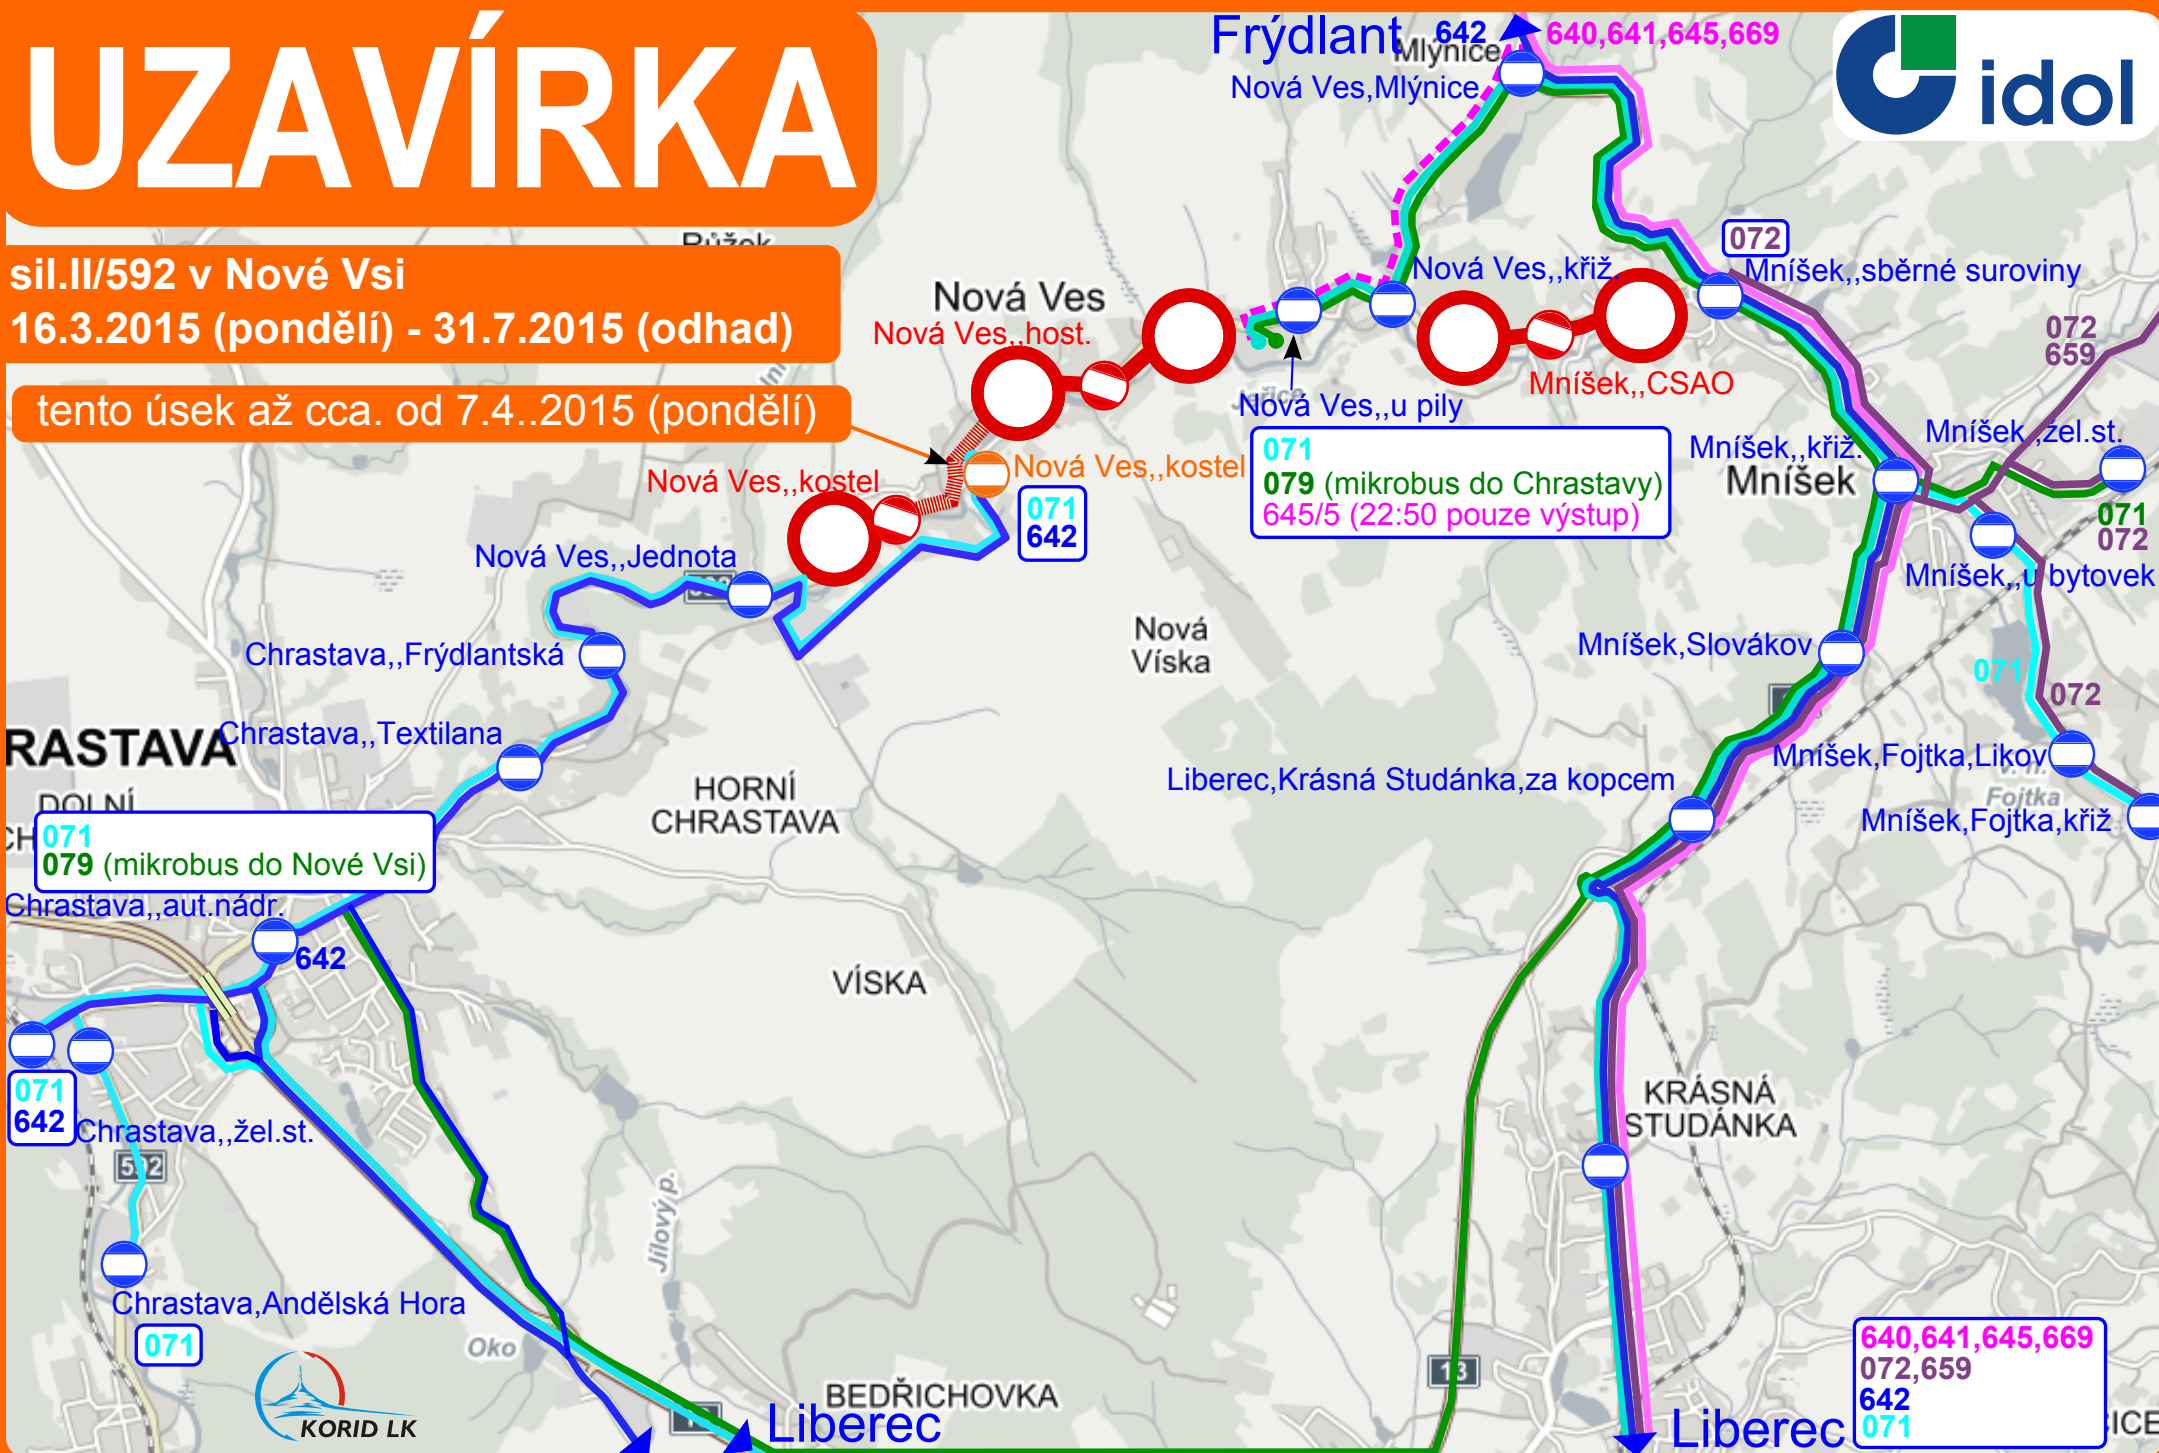

UZAVÍRKA

sil.II/592 v Nové Vsi

16.3.2015 (pondělí) - 31.7.2015 (odhad)

tento úsek až cca. od 7.4.2015 (pondělí)

Více informací na www.idos.cz, www.iidol.cz a na tel: 774 485 021