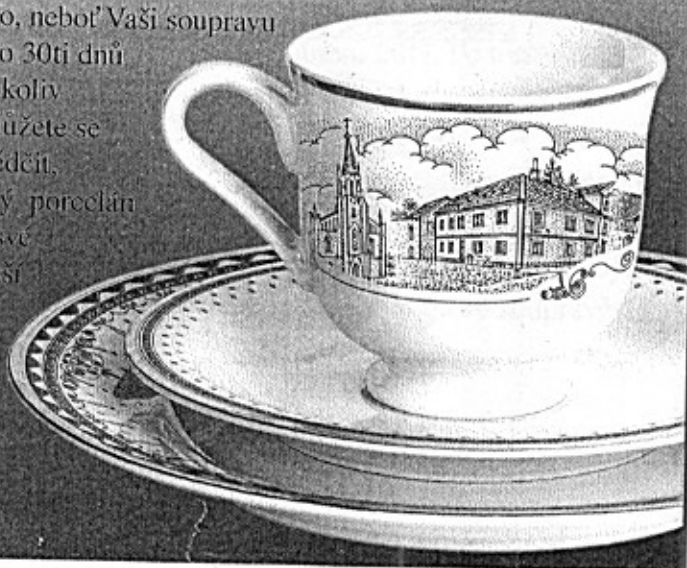

Nejhezčí porcelán s motivy Chrástavy

Poskytujeme Vám stoprocentní záruku spokojenosti

Poskytujeme Vám stoprocentní záruku spokojenosti. Vaše objednávka tedy pro Vás neznamena žádná riziko, neboť Vaši soupravu dostáváte do 30ti dnů bez jakýchkoliv závazků. Můžete se sami přesvědčit, že překrásný porcelán si zaslouží své místo ve Vaší obývací.