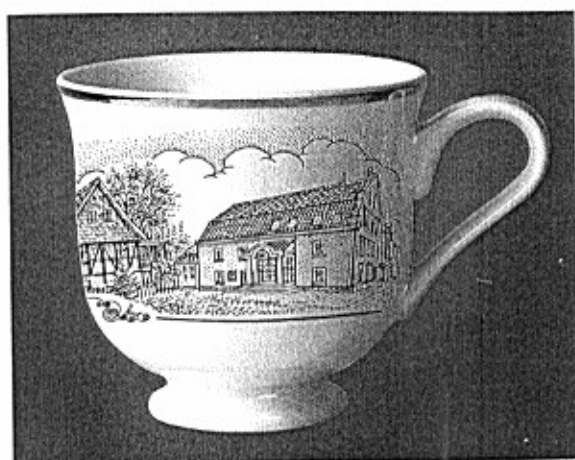

Kostel sv. Vavřince

Galerie AMI

Lidové hrázdné stavby

Kochejte se v motivech zobrazených na 6ti dezertních talířích. Průměr dezertního talíře je 19 cm

Šálek na obrázku se jeví menším než je ve skutečnosti. Jeho skutečná výška je 8 cm.